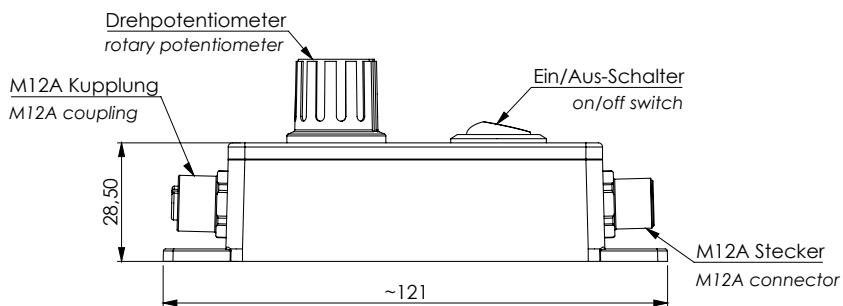

### SYSTEMLED TUNABLE WHITE Steuerungsmodul 240500-04

Art.Nr. / Item No.	Beschreibung / description
210700-04	DIMMbox, für T-Nut, max. 4,0A DIMMbox, for t-slot, 4,0A max.
<b>IP Schutzart / IP Protection</b>	IP40
<b>Material Gehäuse / material housing</b>	Aluminium Druckguss / aluminium die casting

#### Anschlussbelegung Connection

PIN	INPUT	OUTPUT
1	24V DC	-
2	-	-
3	GND	DIM -
4	24V DC	DIM +