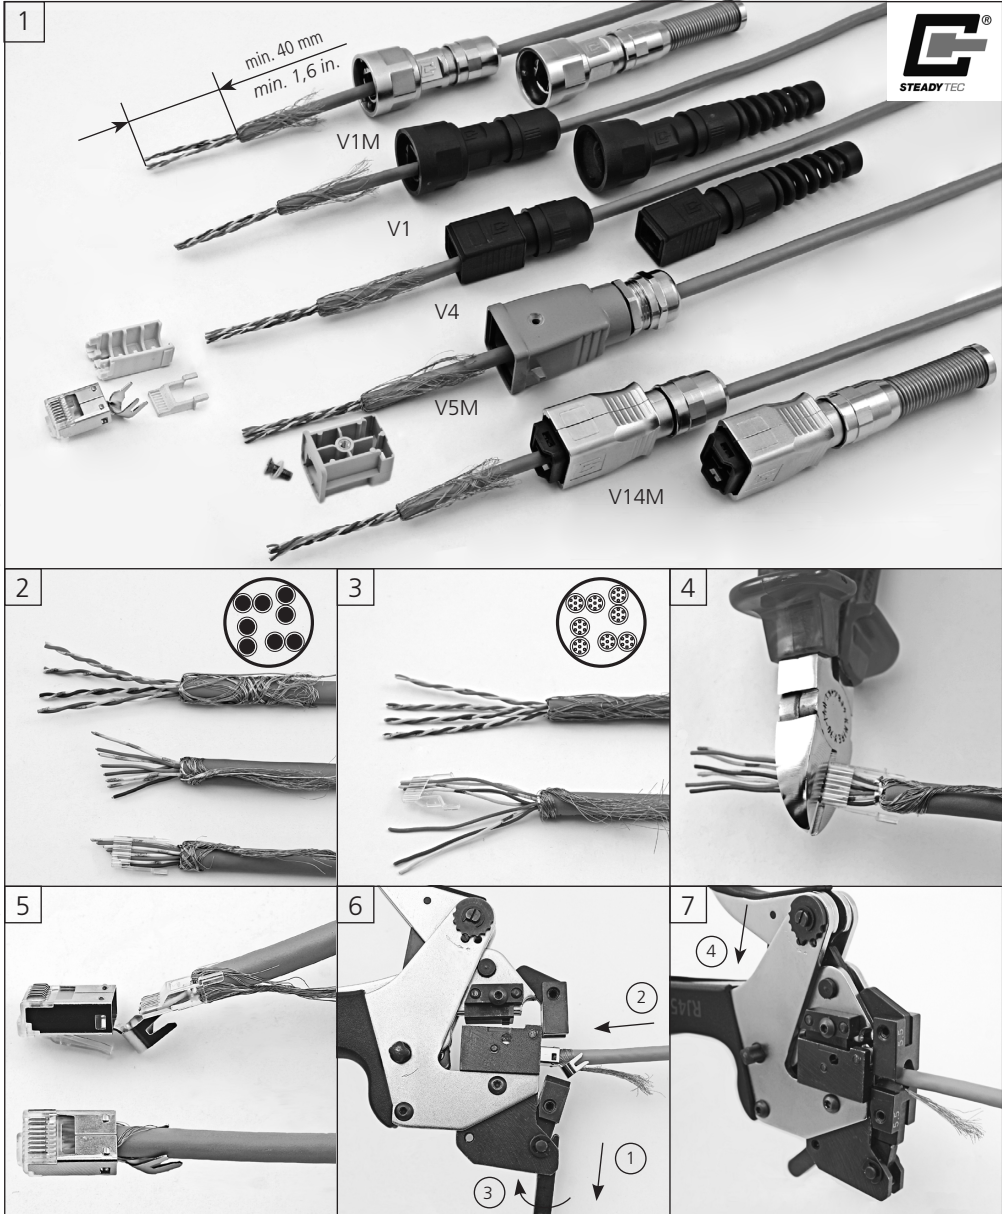

P | Cabling

E-DAT Industry RJ45 Plug Insert

Montagehinweis / *Mounting informations* / Références de montage /
Indicaciones de montaje / *Informazioni per il montaggio*

D B75030A0308h / 899175 2.03.2016© by METZ CONNECT • Druckfehler und technische Änderungen vorbehalten / Printing errors and technical changes reserved

8a

8b

9		Anschluss / Connection				Anwendung / Application			
RJ45 PIN Nr./No.	Farbcode Colour code T568		Industrial		10 GigaBit Ethernet	Token Ring	ISDN/So	Upo/ TEL	
	A	B							
1	WH-GN	WH-OG	YE		•				
2	GN	OG	OG		•				
3	WH-OG	WH-GN	WH		•				
4	BU	BU	-		•			•	
5	WH-BU	WH-BU	-		•			•	
6	OG	GN	BU		•				
7	WH-BN	WH-BN	-		•				
8	BN	BN	-		•				