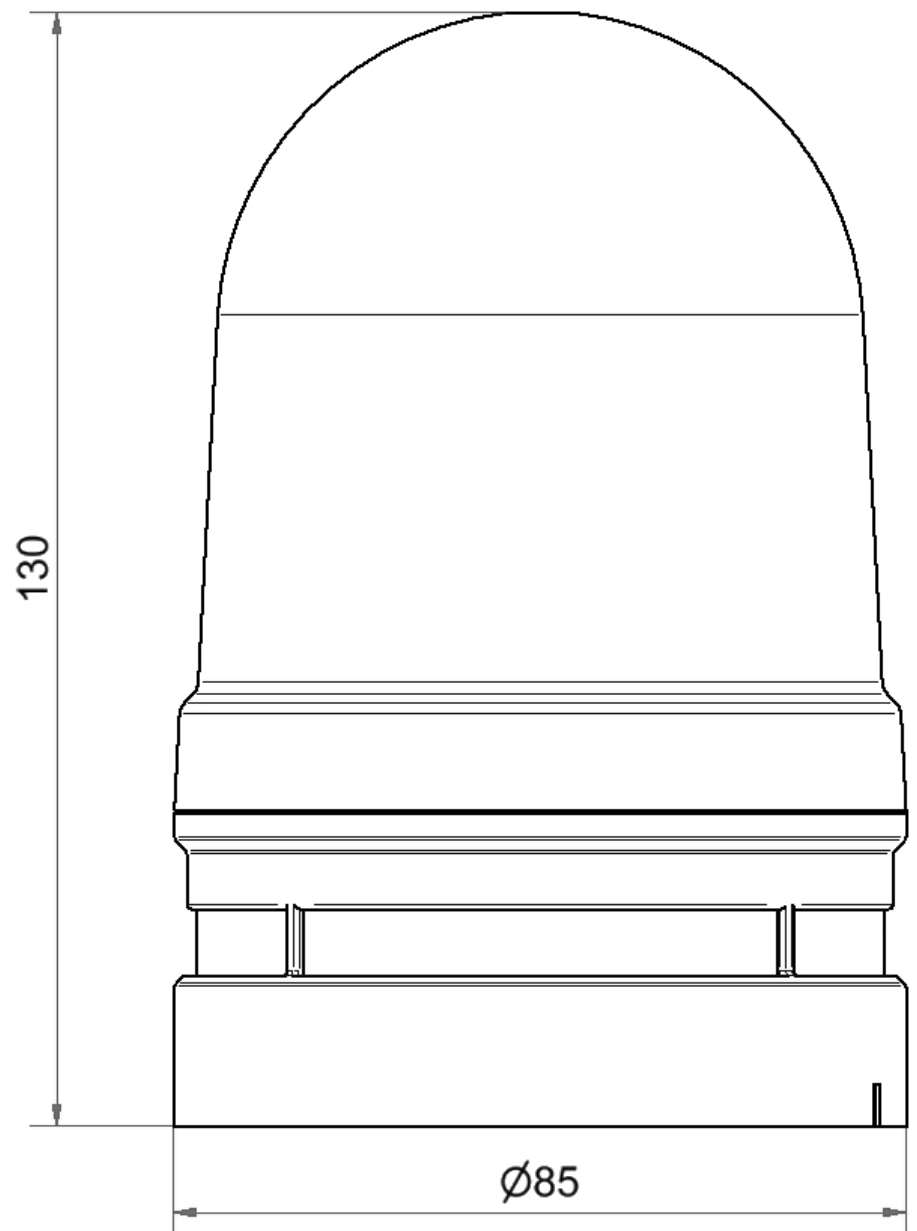

Midi / EvoSIGNAL

Midi TwinLIGHT Combi 12/24VAC/DC RD

MASSZEICHNUNG

Zusätzliche Informationen zur Installation und Montage finden Sie in der entsprechenden Bedienungsanleitung unter www.werma.com. Ausdruck ist nur zur Information und wird bei Änderung nicht berücksichtigt.