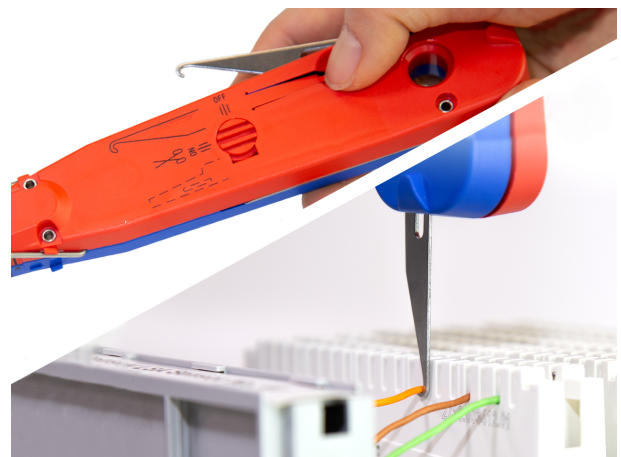

LSA Sensor No. 40

Das LSA-Anlegewerkzeug Sensor No. 40 gehört zur Gruppe der Spezialwerkzeuge und dient zur Beschaltung aller gängigen LSA-Baureihen.

Mit dem Sensor No. 40 können Adern mit einem Leitungsdurchmesser von 0,35 - 0,9 mm und einem Aderdurchmesser von 0,7 - 2,6 mm auf LSA-Leisten oder -Blöcke aufgeschaltet werden. Durch einen leichten Druck auf das Werkzeug werden Adern in nur einem Arbeitsgang kontaktiert und abgeschnitten. Ein manuelles Abisolieren oder Schrauben ist hierbei nicht erforderlich.

Die integrierte Schere kann bei Bedarf abgeschaltet werden, beispielsweise wenn das Abschneiden eines Aderrestendes nicht erwünscht ist. Mithilfe eines Sensors wird sichergestellt, dass die Schere erst aktiviert wird, sobald die Ader tief genug in den Kontakt eingedrückt wurde. Bei Doppel-beschaltungen von Kontakten kann der Sensor deaktiviert werden (OFF). Des Weiteren verfügt der LSA Sensor No. 40 über einen ausklappbaren Ziehhaken zum Entfernen von Adern aus dem LSA-Kontakt sowie über eine ausklappbare Entriegelungsklinge zum Lösen von LSA-Modulen vom Montagebügel. Das Werkzeug ist bis zu 200.000 Beschaltungen ausgelegt (bei 0,4 mm Aderdurchmesser).

Technische Daten

Einsatzbereich	Beschaltung LSA-Baureihe
Zusatznutzen	Sensor mit Abtastfunktion, Schere abschaltbar
Material	robustes Polyamid
Zulassung/Zertifikat	geprüft bis zu 200.000 Beschaltungen
Länge	185 mm
Gewicht	60 g