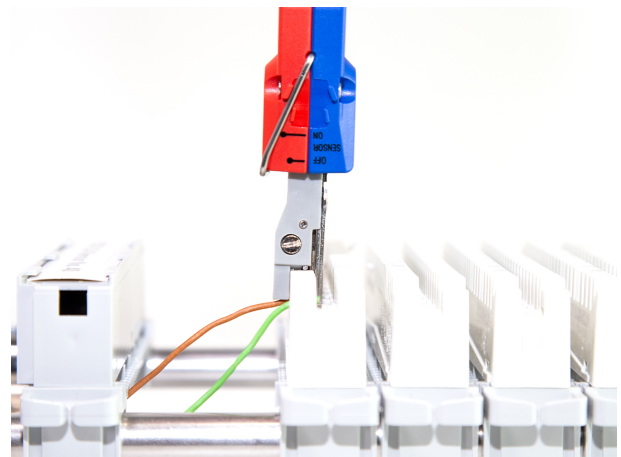

LSA Sensor No. 40

Das LSA-Anlegewerkzeug Sensor No. 40 gehört zur Gruppe der Spezialwerkzeuge und dient zur Beschaltung aller gängigen LSA-Baureihen.

Mit dem Sensor No. 40 können Adern mit einem Leitungsdurchmesser von 0,35 - 0,9 mm und einem Aderdurchmesser von 0,7 - 2,6 mm auf LSA-Leisten oder -Blöcke aufgeschaltet werden. Durch einen leichten Druck auf das Werkzeug werden Adern in nur einem Arbeitsgang kontaktiert und abgeschnitten. Ein manuelles Abisolieren oder Schrauben ist hierbei nicht erforderlich.

Die integrierte Schere kann bei Bedarf abgeschaltet werden, beispielsweise wenn das Abschneiden eines Aderrestendes nicht erwünscht ist. Mithilfe eines Sensors wird sichergestellt, dass die Schere erst aktiviert wird, sobald die Ader tief genug in den Kontakt eingedrückt wurde. Bei Doppel-beschaltungen von Kontakten kann der Sensor deaktiviert werden (OFF). Des Weiteren verfügt der LSA Sensor No. 40 über einen ausklappbaren Ziehhaken zum Entfernen von Adern aus dem LSA-Kontakt sowie über eine ausklappbare Entriegelungsklinge zum Lösen von LSA-Modulen vom Montagebügel. Das Werkzeug ist bis zu 200.000 Beschaltungen ausgelegt (bei 0,4 mm Aderdurchmesser).

Technische Daten

Einsatzbereich	Beschaltung LSA-Baureihe
Zusatznutzen	Sensor mit Abtastfunktion, Schere abschaltbar
Material	robustes Polyamid
Zulassung/Zertifikat	geprüft bis zu 200.000 Beschaltungen
Länge	185 mm
Gewicht	60 g